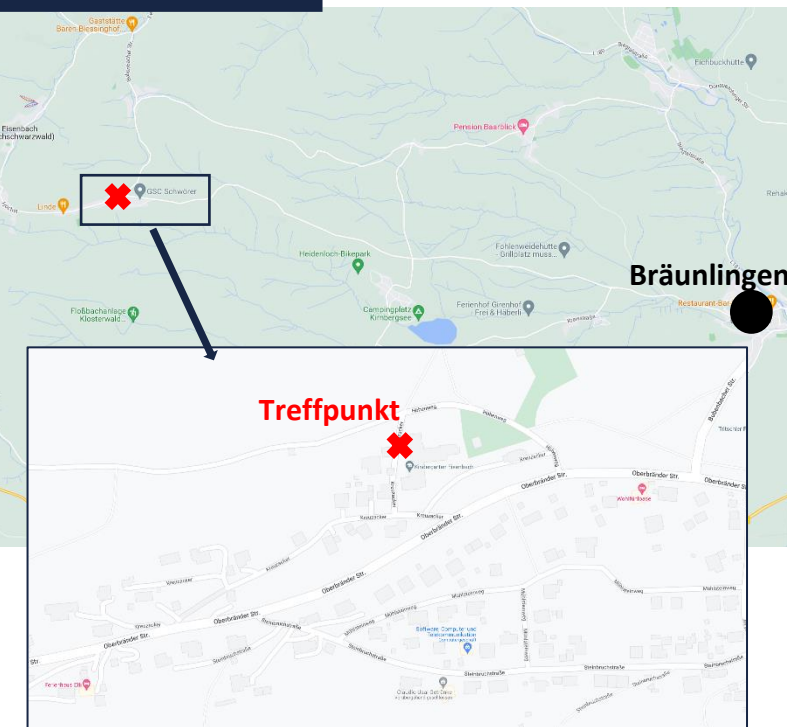

Anfahrtsskizze

Anmeldungen an

Schwarzwaldverein e.V.
Schlossberggring 15
79098 Freiburg
+49 761 38053-15
naturschutz@schwarzwaldverein.de

Ansprechpartner

Auerhuhn im Schwarzwald e.V.
Silja Ramlow
silja.ramlow@auerhuhn-schwarzwald.de
Tel. 0157 39077391

Auerhuhn im
Schwarzwald

Schwarzwaldverein

**Habitatpflegetag
Schwarzwald**

**Bräunlingen
Oberbränd**

29. Oktober 2022